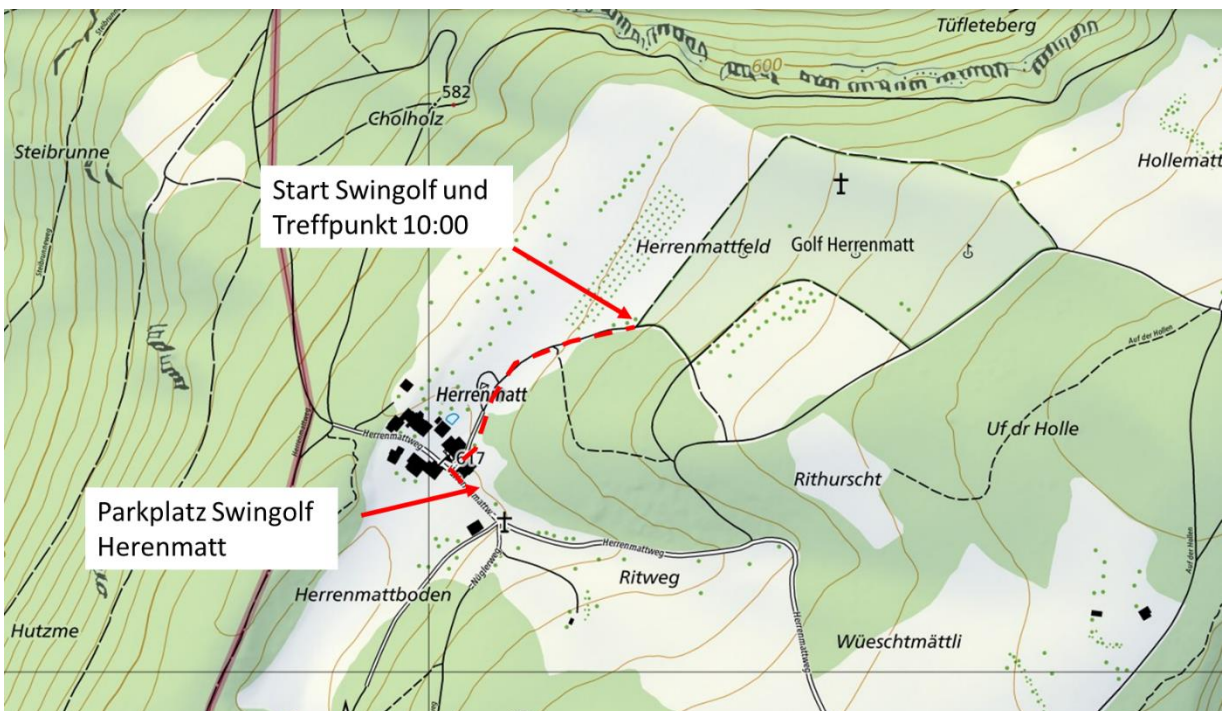

Treffpunkt Swingolf

Treffpunkt Grillplausch

Schützenhaus St. Pantaleon

<https://goo.gl/maps/eC1ieZV7VMPsHsNZ9>