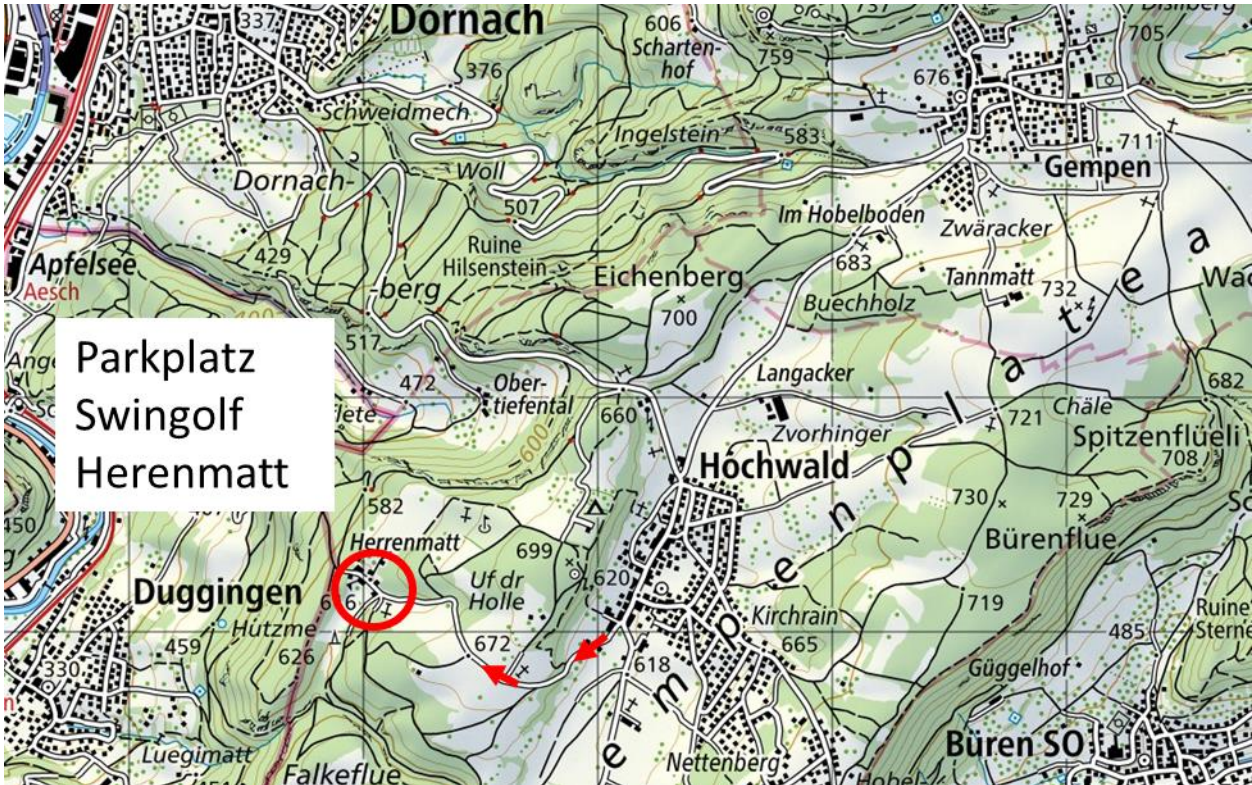

Weg zur Herrenmatt